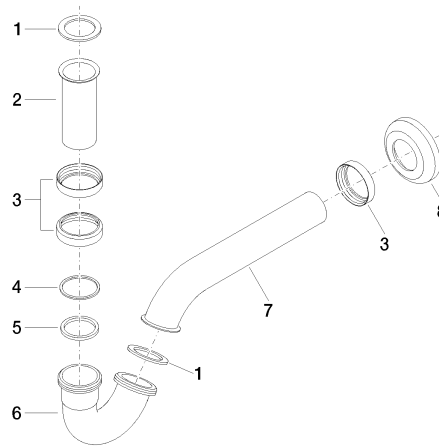

10 050 970

• Rosette Ø 65 mm

Passt zu: IMO, LULU, MADISON, MEM, TARA, CL.1, LISSÉ, VAIA, META, CYO

	Messing (23kt Gold)	10 050 970-09
	Chrom	10 050 970-00
	Platin gebürstet	10 050 970-06
	Platin	10 050 970-08
	Dark Chrome	10 050 970-19
	Light Gold	10 050 970-26
	Light Gold gebürstet	10 050 970-27
	Messing gebürstet (23kt Gold)	10 050 970-28
	Schwarz matt	10 050 970-33
	Bronze gebürstet	10 050 970-42
	Champagne gebürstet (22kt Gold)	10 050 970-46
	Champagne (22kt Gold)	10 050 970-47
	Chrom gebürstet	10 050 970-93
	Dark Platinum gebürstet	10 050 970-99

10 050 970

mm [inches]

10 050 970

Ersatzteile für die  
anderen  
Oberflächenvarianten  
finden Sie hier:  
Chrom

### Ersatzteilstückliste

Nr.	Artikelnummer	Benennung	Verbaumenge	Lieferzeit
1	09 14 05 018 90	Dichtung	2	2
2	09 28 23 011-09	Rohr	1	60
3	09 23 30 021-09	Mutter	3	40
4	09 14 20 006 90	Dichtung	1	2
5	09 14 05 027 90	Dichtung	1	2
6	09 28 23 029-09	Rohr	1	60
7	09 28 23 013-09	Rohr	1	60
8	09 27 01 013-09	Rosette	1	60