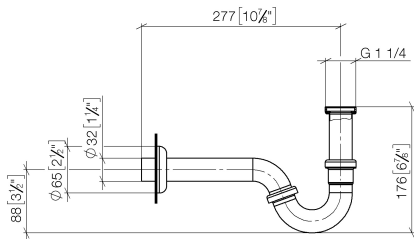

10 050 970

• Rosette Ø 65 mm

Passt zu: IMO, LULU, MADISON, MEM, TARA, CL.1, LISSÉ, VAIA, META, CYO

	Messing (23kt Gold)	10 050 970-09
	Chrom	10 050 970-00
	Platin gebürstet	10 050 970-06
	Platin	10 050 970-08
	Dark Chrome	10 050 970-19
	Light Gold	10 050 970-26
	Light Gold gebürstet	10 050 970-27
	Messing gebürstet (23kt Gold)	10 050 970-28
	Schwarz matt	10 050 970-33
	Bronze gebürstet	10 050 970-42
	Champagne gebürstet (22kt Gold)	10 050 970-46
	Champagne (22kt Gold)	10 050 970-47
	Chrom gebürstet	10 050 970-93
	Dark Platinum gebürstet	10 050 970-99

10 050 970

mm [inches]

10 050 970

Ersatzteile für die  
anderen  
Oberflächenvarianten  
finden Sie hier:  
Chrom

### Ersatzteilstückliste

Nr.	Artikelnummer	Benennung	Verbaumenge	Lieferzeit
1	09 14 05 018 90	Dichtung	2	2
2	09 28 23 011-09	Rohr	1	60
3	09 23 30 021-09	Mutter	3	40
4	09 14 20 006 90	Dichtung	1	2
5	09 14 05 027 90	Dichtung	1	2
6	09 28 23 029-09	Rohr	1	60
7	09 28 23 013-09	Rohr	1	60
8	09 27 01 013-09	Rosette	1	60